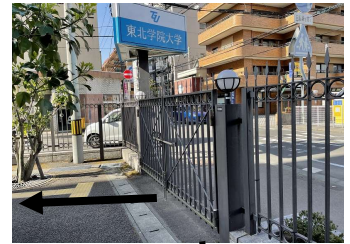

会場入口について

※帰りは逆ルートでお帰りください。正門・南門は使用できません。

サーモカメラによる検温

東門から大学院棟へ

東門のみ使用可